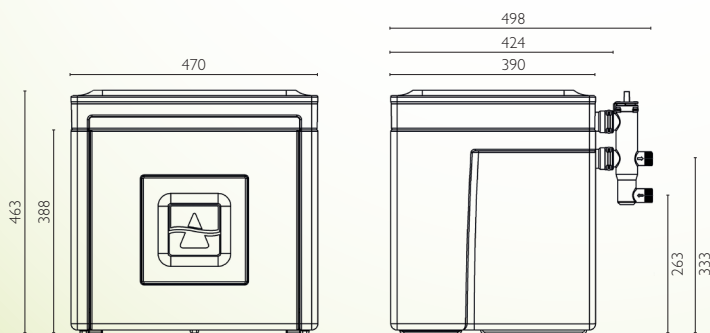

TECHNISCHE GEGEVENS*

Breedte	47,0 cm
Hoogte	46,3 cm
Diepte	42,4 cm
Capaciteit	2 x 15m³/F°
Debiet v/h toestel	2,6 m³/F°
Zoutverbruik	0,3 kg/regeneratie
Waterverbruik	18 L/regeneratie
Regeneratietijd	15 min
Temperatuur	1-40°C
Aansluiting	3/4"
Afvoer	1/2"
Waterdruk	1 - 8 bar
Harsvolume	2 x 3 L

Bij 2 x 3 L - 4 bar - 22° C

- Uitneembaar zoutreservoir
- Eenvoudig bij te vullen
- Geschikt voor zoutblokken

TECHNISCHE TEKENING

BAYARD EUROPE

Oudenaardsesteenweg 275b - 8500 Kortrijk

T 056/206235 - F 056/513381

info@bayard-europe.be

www.bayard-europe.be